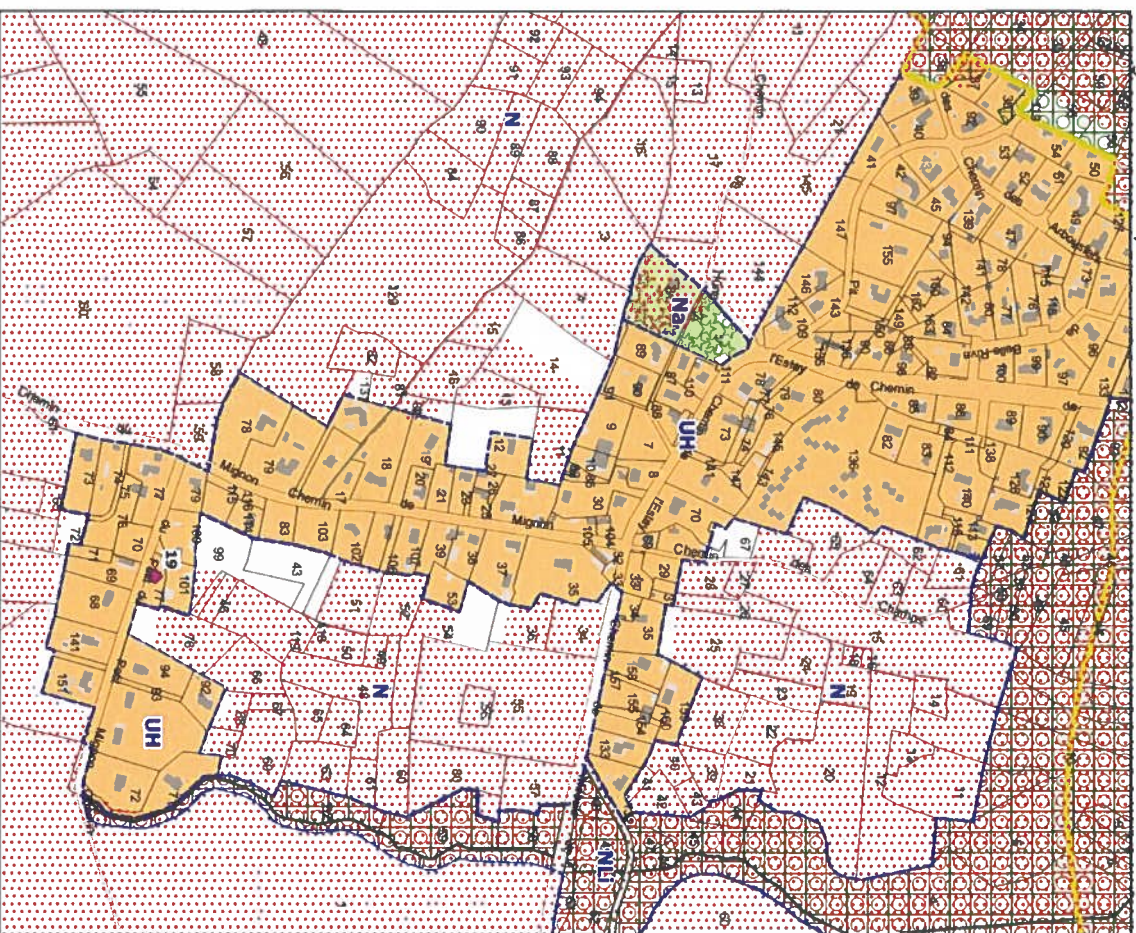

# Commune de SANGUINET

## 1ère Modification du PLU - SDU - Meule Sud

Zonage Avant Modification

Zonage Après Modification