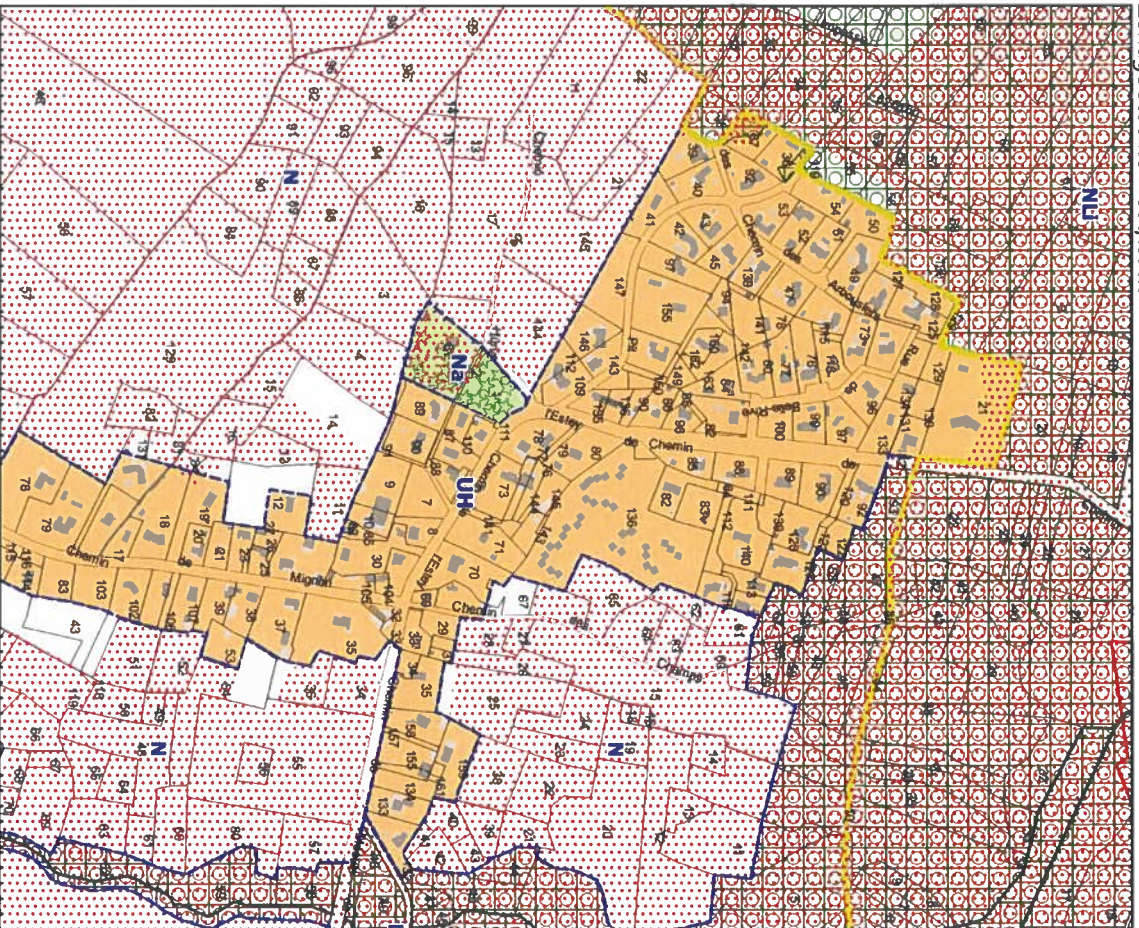

Commune de SANGUINET

1ère Modification du PLU - SDU - Meoule Nord

Zonage Avant Modification

Zonage Après Modification